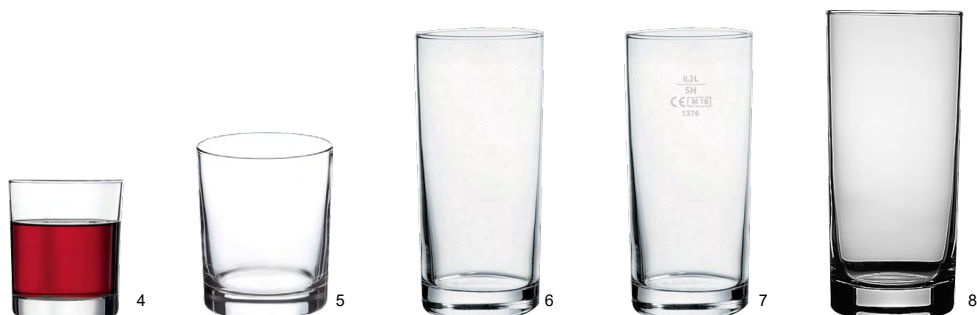

INA

číslo	popis	balení	Kč/ks
1	256 ml whisky	6	22,00
2	341 ml long drink	6	33,00
3	313 ml hi ball	6	33,00

ISTANBUL

číslo	popis	balení	Kč/ks
4	185 ml juice	12	22,00
5	250 ml whisky	12	26,00
6	290 ml long drink	12	28,00

číslo	popis	balení	Kč/ks
7	290 ml cejch 0,2 l	12	42,00
8	380 ml long drink	12	33,00